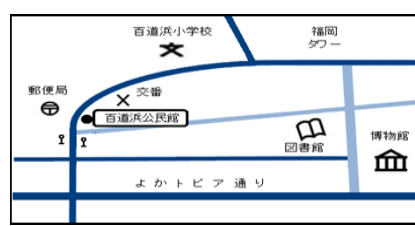

令和5年11月1日号 第331号

＊ ＊ 百道浜公民館 ＊ ＊
〒814-0001 福岡市早良区百道浜3丁目6-24
TEL 845-5859 FAX 845-5761

11月百道浜公民館だより

<https://www.facebook.com/momochihamakouminkan/>

来て、見て、感じて、そして楽しんで

第23回百道浜公民館

文化祭

サークル体験 18日(土)

- ① ナイトヨガ 11:00~11:20
- ② リフレッシュ3B体操 11:20~11:40
- ③ 三味線と端唄の会 11:40~12:00
- ④ たのしいオカリナ 12:00~12:20

出店 18日(土) 11:00~15:00

- 卓球 [ヨーヨー釣り]
- 料理 [ぜんざい、パウンドケーキ]
- 民生委員・児童委員 [フリーマーケット]
- 公民館 [コーヒー] [調理パンの販売]
- ももち福祉プラザ [焼き菓子・雑貨]
- みどりのその [お弁当・豚丼・ドーナツ・野菜]
- 西南学院大学 [お菓子のつかみ取り]

会場: 百道浜公民館

作品展

18日(土) 11:00~16:30
19日(日) 10:00~14:00

- いけ花
- 書道
- 書道に親しむ
- ももち浜句会
- フォト百道浜
- らくらく着物教室
- 子ども習字
- 子どものアトリエ

※デジタルサイネージでサークル紹介を流しています。

第23回公民館文化祭を心を込めて、そして本来の形で開催致します。今回の文化祭はすべてのサークルが参加し、自治協議会や小学校、地域団体、シーサイドクラブ、ももち福祉プラザ、そして校区の皆様方の協力を頂きながら開催します。この文化祭を通して、百道浜の文化の向上と校区の皆様方の交流が深まることを願っています。会場は公民館と小学校の2会場になります。ゆっくり楽しんでいただきたいと思ひます。公民館には食バザー、マルシェ、ゲーム等も準備しております。校区の皆様、サークル会員の皆様の沢山のご参加をお待ちしております。

百道浜公民館 館長 山田 保彦
サークル連絡協議会 会長 今村 佳子

出店

1. 19日(日) 10:00~14:00
2. 茶道 [お茶席]
   - シーサイドクラブ [焼きそば]
   - Enjoy English! [カレーセール]
   - 碧園 [ドーナツ・野菜・お弁当]
   - 体育振興会 [カレーライス]
   - ももち福祉プラザ [焼き菓子・雑貨]
   - 公民館 [コーヒー]
   - 西南学院大学 [お菓子のつかみ取り]
   - その他「玄米カイロ・アロママッサー」

会場:
百道浜小学校体育館
演技発表 19日(日)

プログラム

開会あいさつ	13:20
クラシックバレエⅡ	13:25
健康ストレッチ	13:45
能楽を楽しもう	13:57
能楽仕舞入門	14:09
たのしいオカリナ	14:21
カラオケ	14:33
~休憩~	14:45
HIPHOPダンス	14:55
百道浜エンジョイ・ワ	15:05
太極拳	15:17
ジョイフル&ロイヤルホスト	15:29
お天気教室	15:41
閉会あいさつ	15:53

要申込

第4回百道浜カレッジ 第3回認知症講座

もし、身近な人が認知症になったら?

どう対応したらよいのか? どのような支援が受けられるのか? 介護保険のことや悩み事相談など。ご本人・ご家族・ご近所のみなさん、ぜひご参加ください。

11/22(水) 10:30~12:00
百道浜公民館講堂

参加費無料
定員:先着50名

講師:早良第8いきいきセンターふくおか
田口 聖子さん、猪原 久美子さん